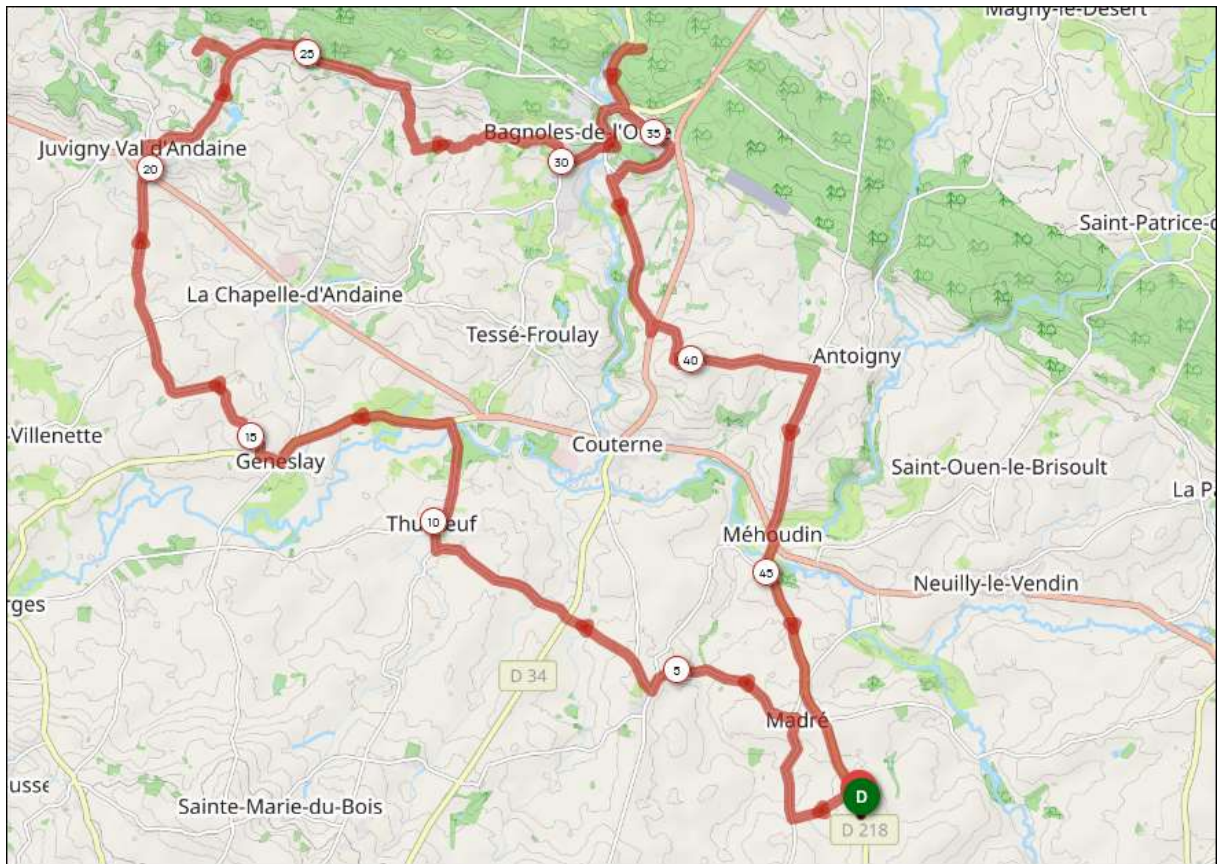

## Moyen Mercredi 59km

**M Mer les Aval 59k** identifiant :

<https://www.openrunner.com/route-details/16342273>

## Grand Jeudi 76km

**G Jeu 70 k** identifiant : <https://www.openrunner.com/route-details/15349298>

## Moyen Jeudi 54 km

**M Jeu 54 k** identifiant : <https://www.openrunner.com/route-details/15352155>

## Petit Jeudi 49 km

**P Jeu 49 K** identifiant : <https://www.openrunner.com/route-details/15352261>

**Vendredi Départ**