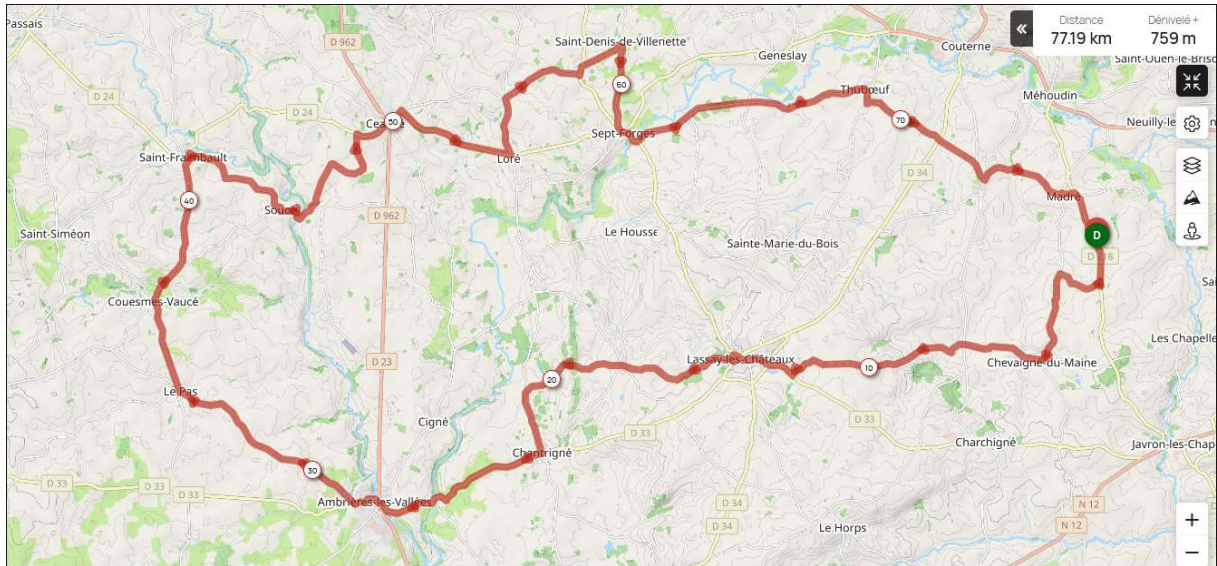

**Circuit du Séjour Madré**  
**Du lundi 22 au vendredi 26 mai 2023**

<b><u>Nom du parcours</u></b>	<b><u>Identifiant Openrunner</u></b>	<b><u>Kilométrage</u></b>	<b><u>Dénivelé</u></b>	<b><u>Départ/ Arrivée</u></b>
<b><u>G</u></b> <b><u>Mard</u></b> <b><u>77k</u></b>	<b><u>15354038</u></b>	<b><u>77,2</u></b>	<b><u>759</u></b>	<b><u>Madré/ Madré</u></b>
<b><u>M</u></b> <b><u>Mard</u></b> <b><u>67k</u></b>	<b><u>15353908</u></b>	<b><u>66,4</u></b>	<b><u>609</u></b>	<b><u>Madré/ Madré</u></b>
<b><u>P</u></b> <b><u>Mard</u></b> <b><u>46k</u></b>	<b><u>15353830</u></b>	<b><u>45,8</u></b>	<b><u>384</u></b>	<b><u>Madré/ Madré</u></b>
<b><u>G</u></b> <b><u>Mer</u></b> <b><u>Les</u></b> <b><u>aval 76k</u></b>	<b><u>15353753</u></b>	<b><u>76,1</u></b>	<b><u>1040</u></b>	<b><u>Madré/ Madré</u></b>
<b><u>M</u></b> <b><u>Mer</u></b> <b><u>Les</u></b> <b><u>aval 59k</u></b>	<b><u>16342273</u></b>	<b><u>59,7</u></b>	<b><u>747</u></b>	<b><u>Madré/ Madré</u></b>
<b><u>P</u></b> <b><u>Mer</u></b> <b><u>Les</u></b> <b><u>aval 50k</u></b>	<b><u>15985082</u></b>	<b><u>49,2</u></b>	<b><u>647</u></b>	<b><u>Madré/ Madré</u></b>
<b><u>G</u></b> <b><u>Jeu</u></b> <b><u>70k</u></b>	<b><u>15349298</u></b>	<b><u>70,1</u></b>	<b><u>710</u></b>	<b><u>Madré/ Madré</u></b>
<b><u>M</u></b> <b><u>Jeu</u></b> <b><u>54k</u></b>	<b><u>15352155</u></b>	<b><u>54,2</u></b>	<b><u>554</u></b>	<b><u>Madré/ Madré</u></b>
<b><u>M</u></b> <b><u>Jeu</u></b> <b><u>49k</u></b>	<b><u>15352261</u></b>	<b><u>48,2</u></b>	<b><u>462</u></b>	<b><u>Madré/ Madré</u></b>

## Grand Mardi 77km

**G Mard 77k** identifiant : <https://www.openrunner.com/route-details/15354038>

## Moyen Jeudi 54 km

**M Jeu 54 k** identifiant : <https://www.openrunner.com/route-details/15352155>

## Petit Jeudi 49 km

**P Jeu 49 K** identifiant : <https://www.openrunner.com/route-details/15352261>

**Vendredi Départ**