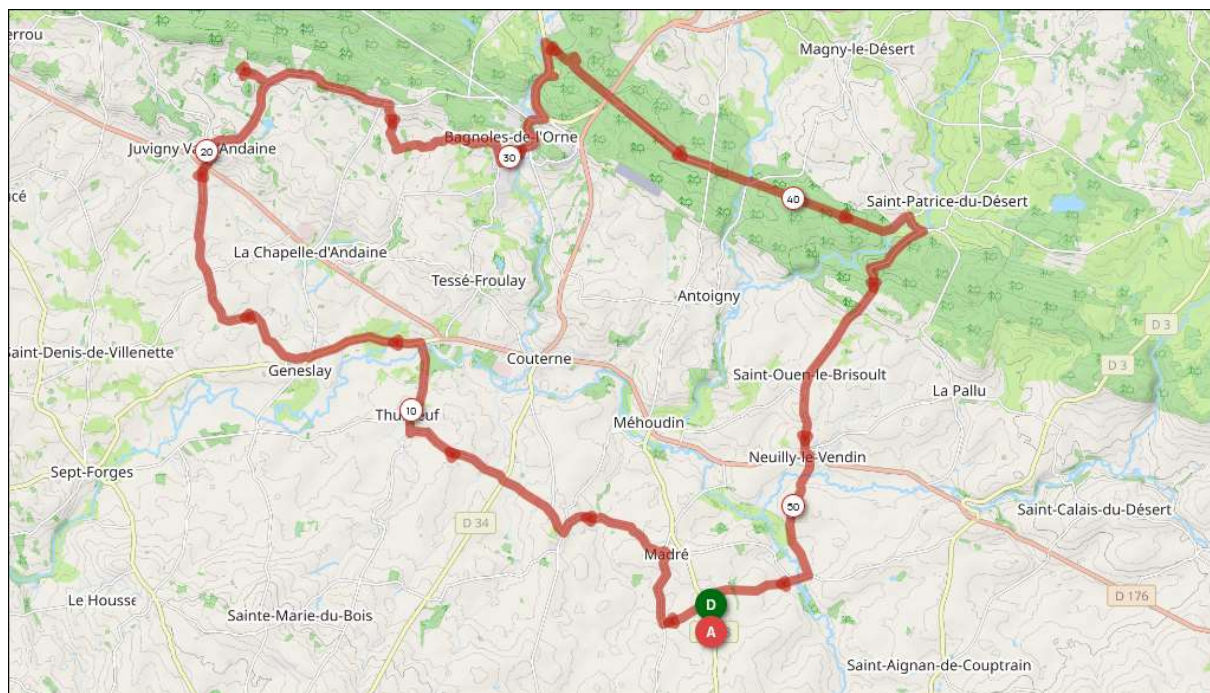

# Jeudi

## Grand Jeudi 76km

**G Jeu 70 k** identifiant : <https://www.openrunner.com/route-details/15349298>

## Moyen Jeudi 54 km

**M Jeu 54 k** identifiant : <https://www.openrunner.com/route-details/15352155>

## Petit Jeudi 49 km

**P Jeu 49 K** identifiant : <https://www.openrunner.com/route-details/15352261>

**Vendredi Départ**