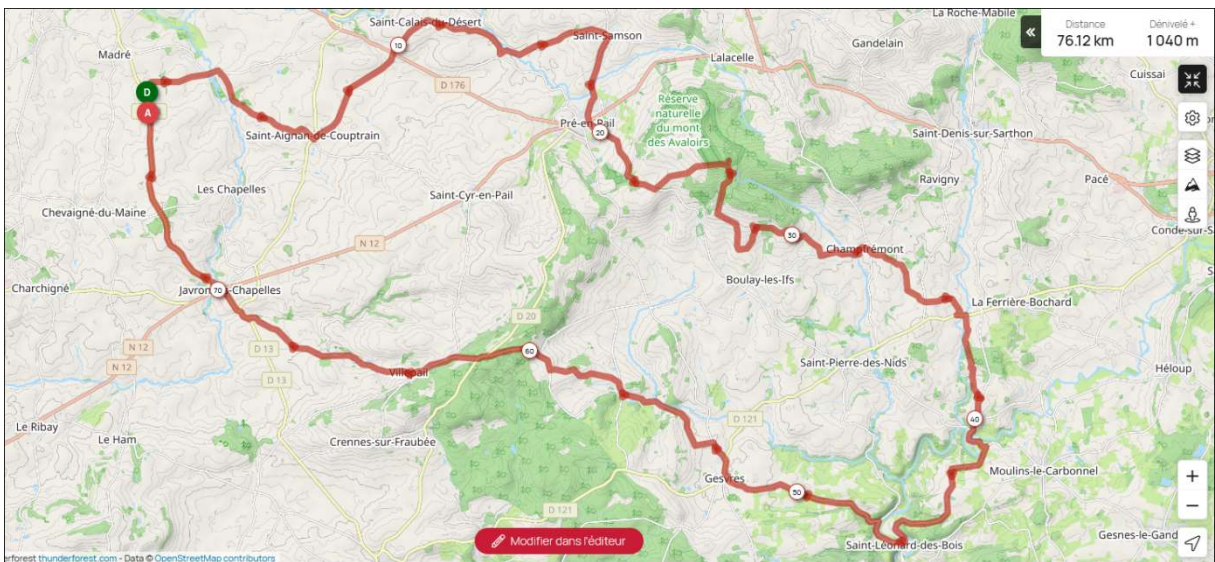

Mercredi

Grand Mercredi 76km

G Mer Aval 76k identifiant : <https://www.openrunner.com/route-details/15353753>