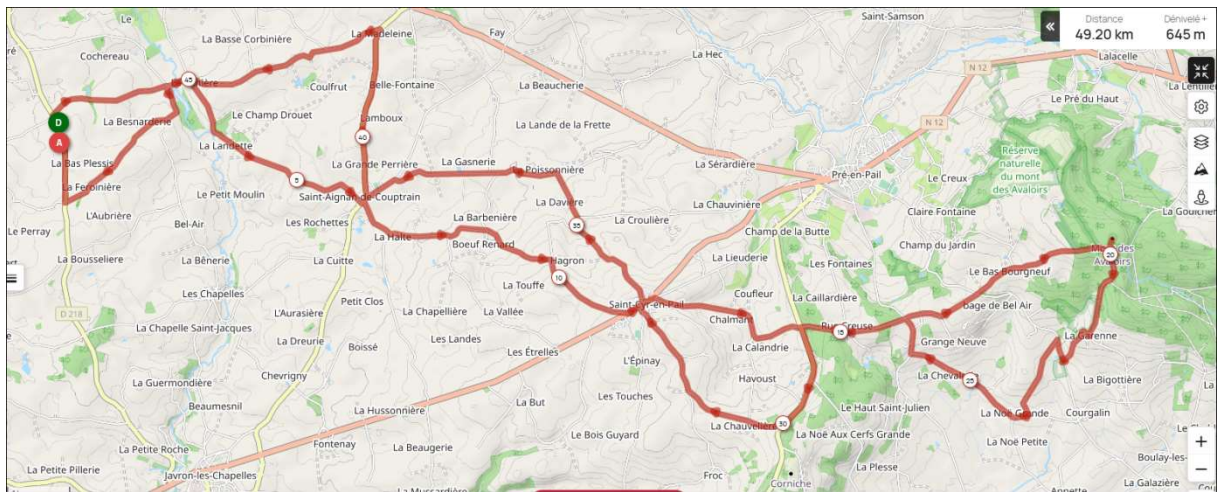

## Moyen Mercredi 59km

**M Mer les Aval 59k** identifiant :

<https://www.openrunner.com/route-details/16342273>

## Moyen Mercredi 59km

**P Mer les Aval 50k** identifiant :

<https://www.openrunner.com/route-details/15985082>

## Grand Jeudi 76km

**G Jeu 70 k** identifiant : <https://www.openrunner.com/route-details/15349298>

## Moyen Jeudi 54 km

**M Jeu 54 k** identifiant : <https://www.openrunner.com/route-details/15352155>