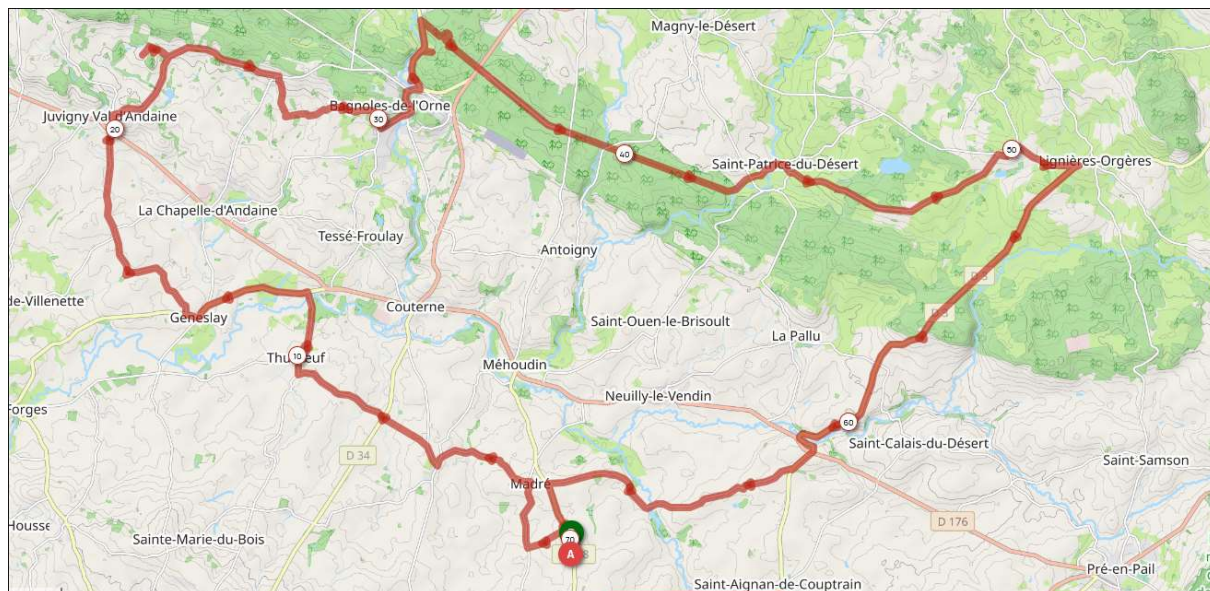

## Moyen Mercredi 59km

**M Mer les Aval 59k** identifiant :

<https://www.openrunner.com/route-details/16342273>

## Moyen Mercredi 59km

**P Mer les Aval 50k** identifiant :

<https://www.openrunner.com/route-details/15985082>

## Grand Jeudi 76km

**G Jeu 70 k** identifiant : <https://www.openrunner.com/route-details/15349298>

## Moyen Jeudi 54 km

**M Jeu 54 k** identifiant : <https://www.openrunner.com/route-details/15352155>